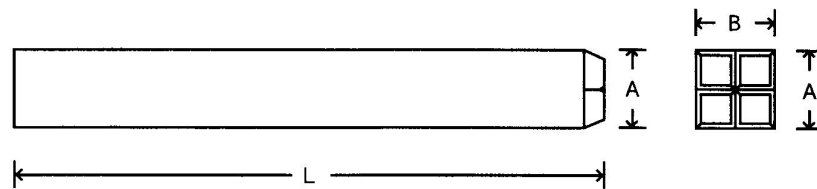

TAKESAN

カーズロープ (車庫乗入用ブロック)・境界杭

カーズロープ
寸法・重量表

単位：mm

呼び名	A	B	C	D	L	参考重量 (kg)
カーズロープ	300	215	120	60	600	26

表示 種類

境界杭

寸法・重量表

単位：mm

呼び名	A	B	L	参考重量 (kg)
境界杭	75	75	450	6
	75	75	600	8