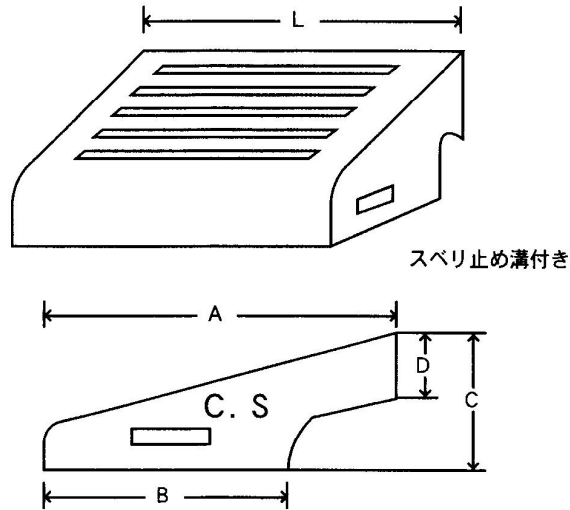

TAKESAN

カーズロープ (車庫乗入用ブロック)・境界杭

カーズロープ
寸法・重量表

単位：mm

呼び名	A	B	C	D	L	参考重量 (kg)
カーズロープ	300	215	120	60	600	26

表示 種類

境界杭

寸法・重量表

単位：mm

呼び名	A	B	L	参考重量 (kg)
境界杭	75	75	450	6
	75	75	600	8